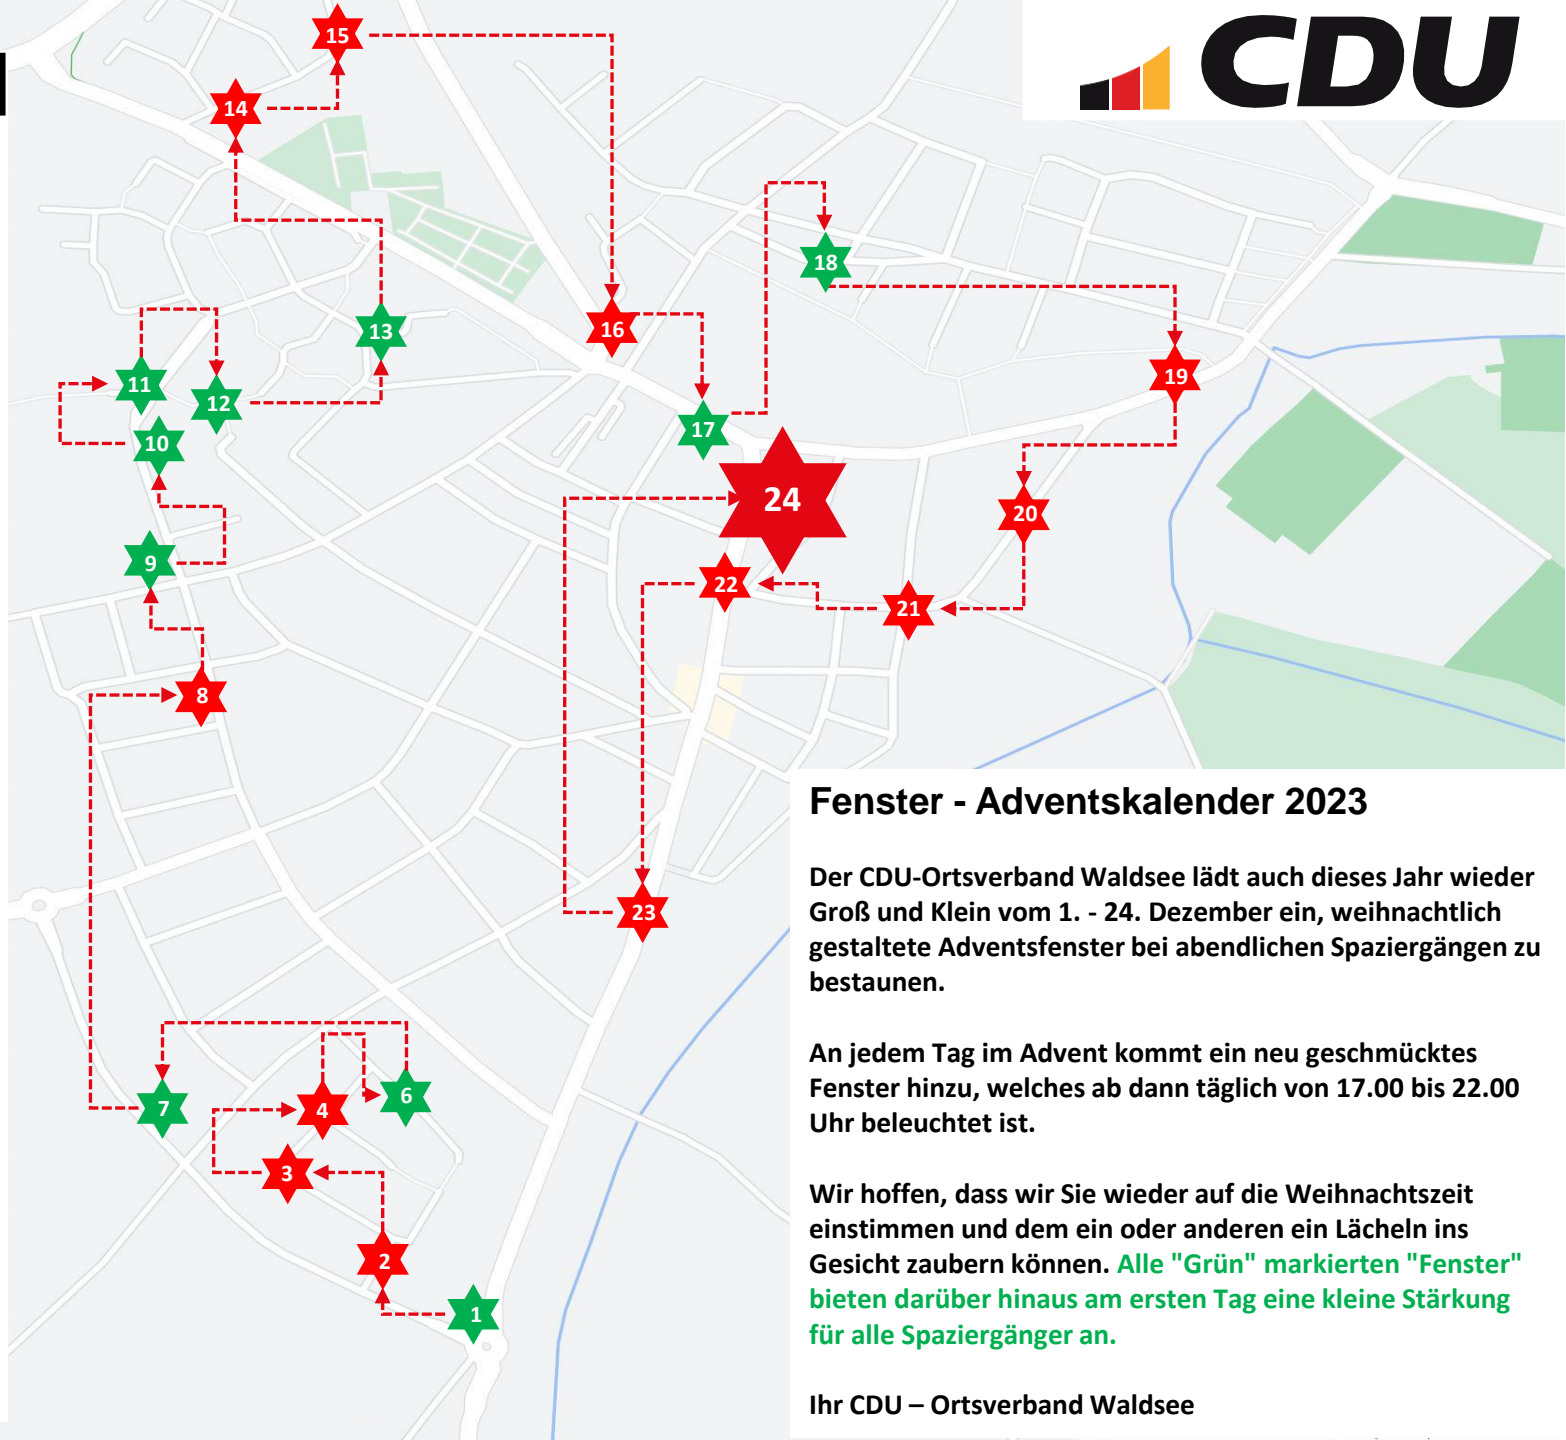

#	Adventsfenster
1	Ludwigstr. 124
2	Karl-Ferdinand-Braun Str. 4
3	Wilhelm-Röntgen-Str. 10
4	Wilhelm-Röntgen-Str. 16
5	Anselm-Feuerbach-Str. 21 (außerhalb der Route)
6	Carl-Bosch-Str. 9
7	Albert-Einstein-Allee 18
8	Goethestr. 43
9	Lerchenstr. 72
10	Goethestr. 80
11	Goethestr. 83
12	Mozartstr. 69
13	Edith-Stein-Str. 2
14	Graf-von-Stauffenberg-Str. 2
15	Graf-von-Stauffenberg-Str. 21
16	Neuhofener Str. 22 / 1. OG
17	Neuhofener Str. 7
18	Berliner Str. 40
19	Altriper Str. 53
20	Altriper Str. 37
21	Altriper Str. 20
22	Ludwigstr. 24
23	Ludwigstr. 65
24	Dorfmarkt

Fenster - Adventskalender 2023

Der CDU-Ortsverband Waldsee lädt auch dieses Jahr wieder Groß und Klein vom 1. - 24. Dezember ein, weihnachtlich gestaltete Adventsfenster bei abendlichen Spaziergängen zu bestaunen.

An jedem Tag im Advent kommt ein neu geschmücktes Fenster hinzu, welches ab dann täglich von 17.00 bis 22.00 Uhr beleuchtet ist.

Wir hoffen, dass wir Sie wieder auf die Weihnachtszeit einstimmen und dem ein oder anderen ein Lächeln ins Gesicht zaubern können. Alle "Grün" markierten "Fenster" bieten darüber hinaus am ersten Tag eine kleine Stärkung für alle Spaziergänger an.