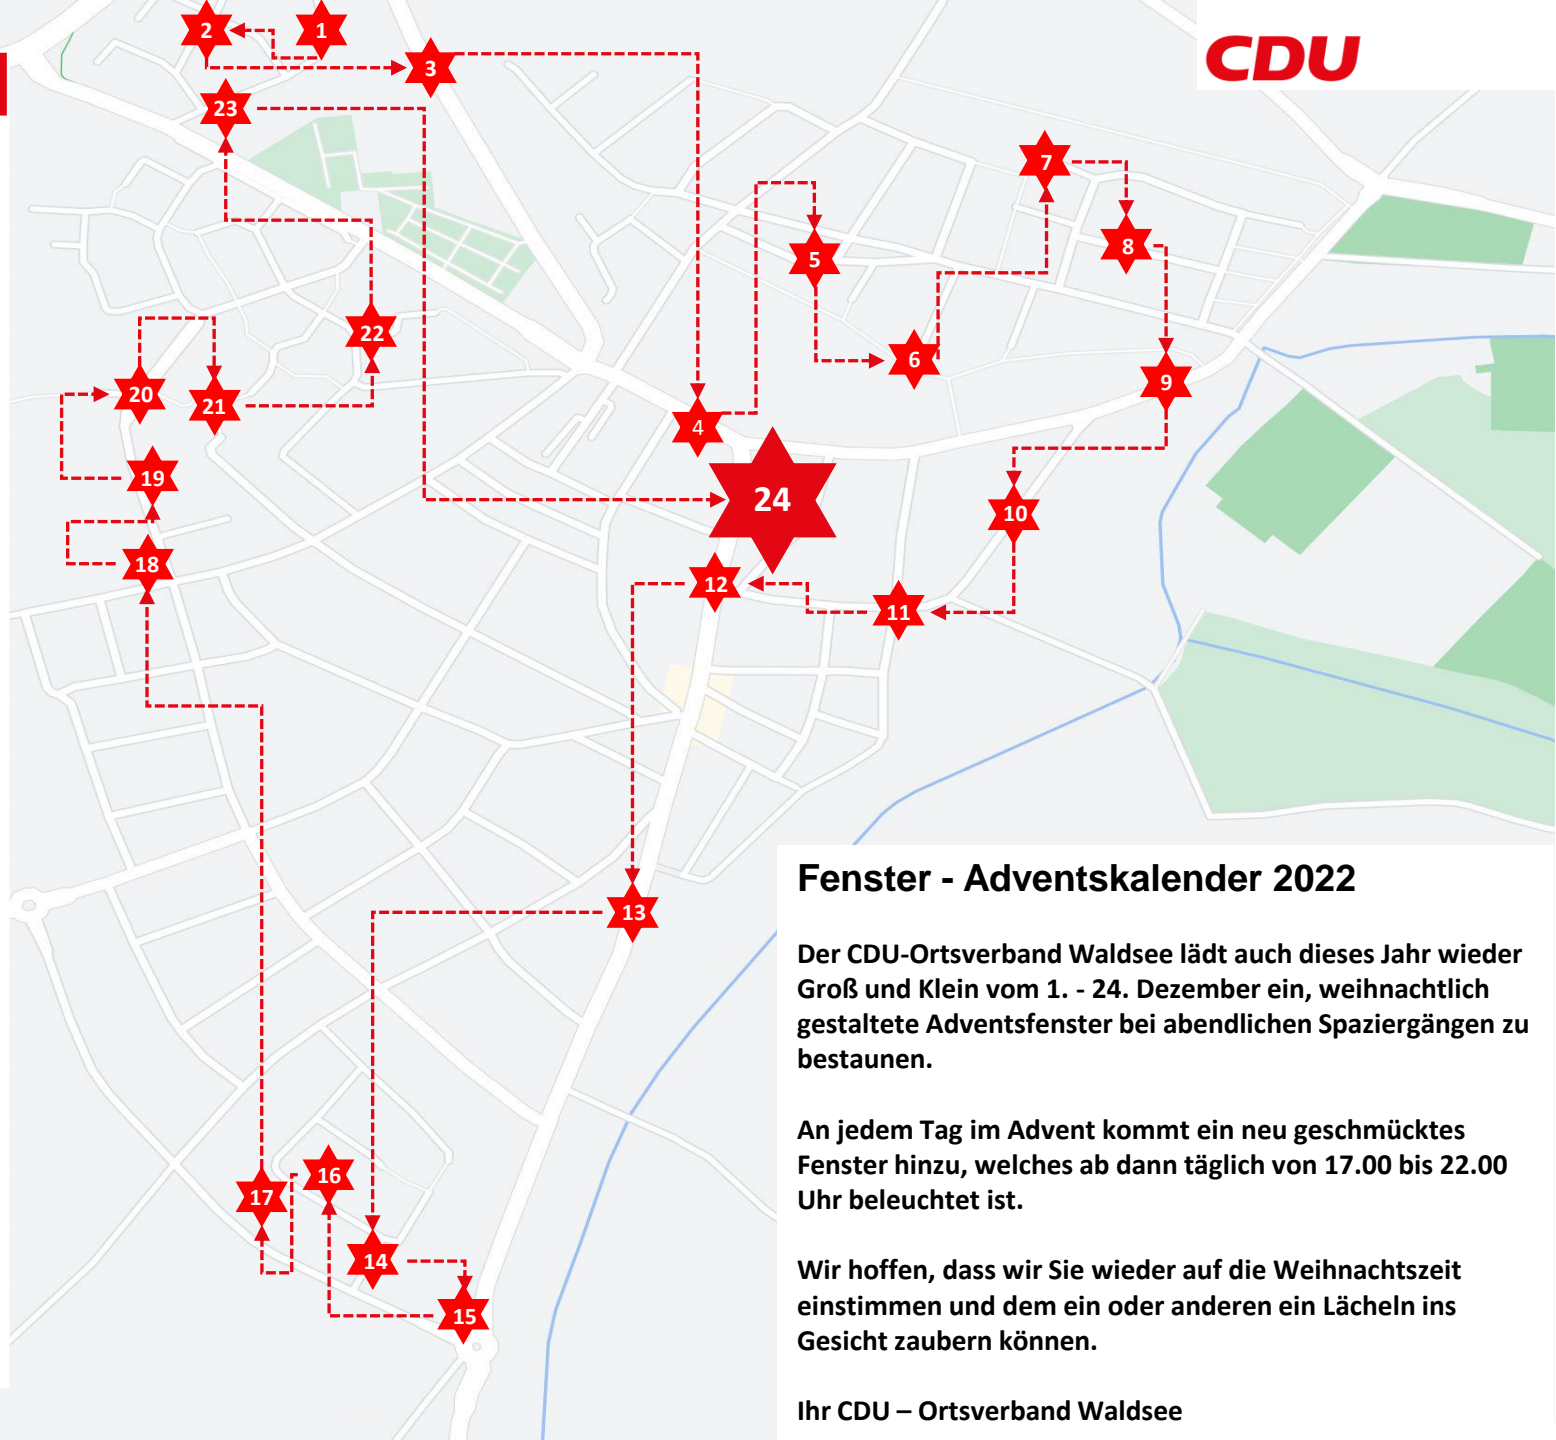

#	Adventsfenster
1	Graf-von-Stauffenberg-Str. 21
2	Sophie-Scholl-Str. 14
3	Neuhofener Str. 83 / 1. OG
4	Neuhofener Str. 7
5	Berliner Str. 40
6	Brandenburger Str. 7
7	Ostpreußen Str. 37
8	Sachsenstr. 14 / 1.OG
9	Altriper Str. 53
10	Altriper Str. 37
11	Altriper Str. 20
12	Ludwigstr. 24
13	Ludwigstr. 65
14	Karl-Ferdinand-Braun Str. 4
15	Ludwigstr. 124
16	Wilhelm-Röntgen-Str. 10
17	Wilhelm-Röntgen-Str. 15
18	Lerchenstr. 72
19	Goethestr. 80
20	Goethestr. 83
21	Mozartstr. 69
22	Edith-Stein-Str. 2
23	Graf-von-Stauffenberg-Str. 2
24	Dorfmarkt

Fenster - Adventskalender 2022

Der CDU-Ortsverband Waldsee lädt auch dieses Jahr wieder Groß und Klein vom 1. - 24. Dezember ein, weihnachtlich gestaltete Adventsfenster bei abendlichen Spaziergängen zu bestaunen.

An jedem Tag im Advent kommt ein neu geschmücktes Fenster hinzu, welches ab dann täglich von 17.00 bis 22.00 Uhr beleuchtet ist.

Wir hoffen, dass wir Sie wieder auf die Weihnachtszeit einstimmen und dem ein oder anderen ein Lächeln ins Gesicht zaubern können.